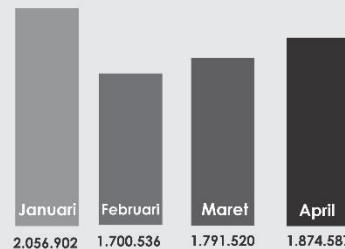

Kargo

Highlight Event Bandara

Warga Syamsudin Noor Antusias Ikuti Simulasi Penanganan Kebakaran & Sosialisasi Bahaya Laser, Drone, Layang-layang

Bandara Syamsudin Noor Gelar Inspeksi Runway Masal

Bandara Syamsudin Noor Tanda tangani MoU Dengan Bandara Tjilik Riwut

Bandara Syamsudin Noor Tuan Rumah IMA Chapter Banjarmasin - Banjarbaru

19 UMKM Kaisei Terima Bantuan Dana Usaha Bandara Syamsudin Noor

Bandara Syamsudin Noor Tingkatkan Standarisasi Pelayanan Melalui Hospitality Training