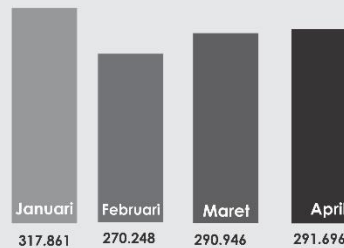

Pergerakan Penumpang