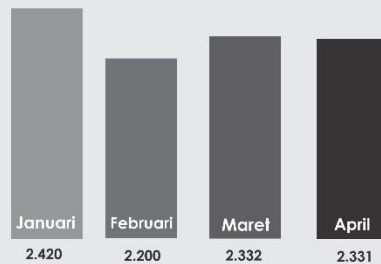

Info Grafis

Trafik Penerbangan Bandara Syamsudin Noor Januari - April 2017

Pergerakan Pesawat

Maskapai yang beroperasi :

- Garuda Indonesia ➔ Jakarta, Balikpapan
- Citilink ➔ Surabaya, Jakarta
- Batik Air ➔ Jakarta
- Lion Air ➔ Jakarta, Surabaya, Semarang, Solo, Balikpapan, Bandung, Jogjakarta
- Wings Air ➔ Balikpapan, Batulicin, Kotabaru
- Sriwijaya Air ➔ Makassar, Balikpapan
- Kalstar ➔ Kota Baru, Sampit
- Susi Air ➔ Muara Teweh